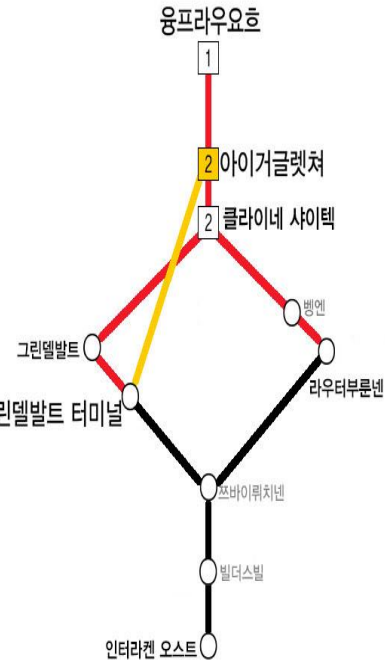

① 용프라우요흐 6 구간 요금

인터라켄-용프라우요흐 왕복 노선 (탑승 소요시간, 정상 관광시간 불포함) ★★

- 인터라켄 오스트 → 그린델발트 터미널 → 2 → 1 왕복 (3시간) ★★
- 인터라켄 오스트 → 그린델발트 터미널 → 2 → 1 → 2 → 2
 라우터부룬넨 or 그린델발트 → 인터라켄 오스트 (3시간 45분) ★
- 인터라켄 오스트 → 그린델발트 or 라우터부룬넨 → 2 → 2 → 1 왕복 (4시간 12분)

중간 마을 - 용프라우요흐 등정 후 다른 방향 되돌아오는 노선

- 그린델발트 → 그린델발트 터미널 → 2 → 1 → 2 → 2
 라우터부룬넨 → 인터라켄 오스트 → 그린델발트 (4시간 20분)
- 라우터부룬넨 or 벵엔 → 2 → 1 → 2
 그린델발트 터미널 → 인터라켄 오스트 → 라우터부룬넨 or 벵엔 (4시간 20분)

② 용프라우요흐 4 구간 요금

중간 마을 -용프라우요흐 왕복 노선

- 그린델발트 → 그린델발트 터미널 → 2 → 1 왕복 (2시간 40분) ★
- 그린델발트 or 라우터부룬넨 or 벵엔 → 2 → 2 → 1 왕복 (3시간 50분 or 3시간 20분 or 2시간 50분)

중간 마을-용프라우요흐 등정 후 다른 방향으로 내려오는 노선

- 그린델발트 → 그린델발트 터미널 → 2 → 1 → 2 → 2
 그린델발트 or 라우터부룬넨 or 벵엔 (3시간 20분 or 3시간 or 2시간 50분)