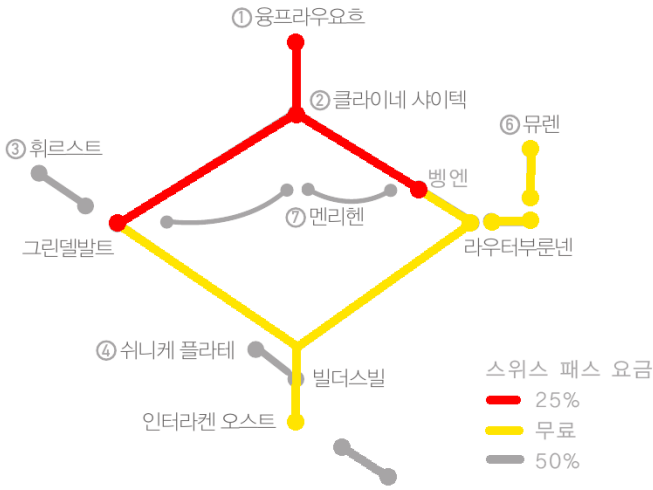

# 스위스 패스 구매자 요금 비교

\* 스위스 패스 중복 할인 : 사용일(날짜) 기재 필수. 구간권은 여행하는 동안, VIP 패스는 패스 기간만큼 스위스 패스 날짜 사용.

용프라우철도 스위스 패스 적용 구간

유레일 패스 전 구간 25% 할인

## 용프라우 VIP 패스 적용 노선

### 1회왕복 구간

- ① 아이거글러체 - 용프라우요흐 연중운행

### 무제한 구간

- ② 인터라켄 오스트 - 라우터부룬넨/그린델발트 연중운행
- ② 라우터부룬넨/그린델발트 - 클라이네 샤이텍 연중운행
- ③ 그린델발트 - 휘르스트 ~10.23 / 22.12.17~23.10.22
- ④ 빌더스빌 - 쉬니케 플라테 ~10.23 / 23.7.1~10.22
- ⑤ 인터라켄 - 하더 쿨름 ~11.27 / 23.4.7~11.26
- ⑥ 라우터부룬넨 - 뮈렌 연중운행
- ⑦ 뵐렌 - 뵐리헨  
~ 10.23 / 22.12.10~23.4.10 / 23.5.27~10.22
- ⑦ 그린델발트 터미널 - 뵐리헨  
~ 10.23 / 22.12.10~23.4.10 / 23.5.27~10.22